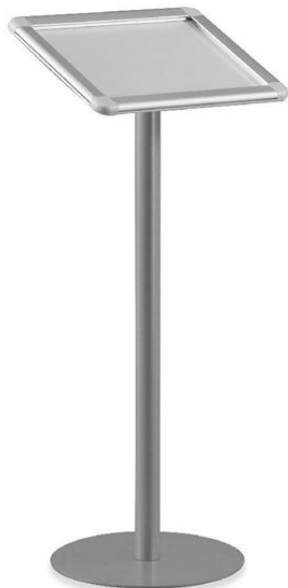

Scheda prodotto:

LEGGIO CON CORNICE CLIC

- Leggio composto da:
 - Base tonda Ø350 mm verniciatura epossidica grigio RAL9006
 - Palo a sezione sagomata Ø36 x H.950 mm
 - Cornice a scatto orientabile con profilo da 25 mm e angoli tondi cromati
- Cornice utilizzabile sia in verticale che in orizzontale
- Comprensivo di foglio di protezione in PVC antiriflesso

Dettagli famiglia

Codice	Inserto	Ø	H.	Profilo	Conf.
813011	A4 (210 x H.297 mm)	350 mm	950 mm	25 mm	1 pz
813012	A3 (297 x H.420 mm)	350 mm	950 mm	25 mm	1 pz

Synco S.r.l.

21046 GURONE DI MALNATE (VA) - Via G. Pastore, 30
Tel. 0332/420.711 (10 linee ric. Autom.) Fax 0332/425.247
e-mail: sales@syncospa.com