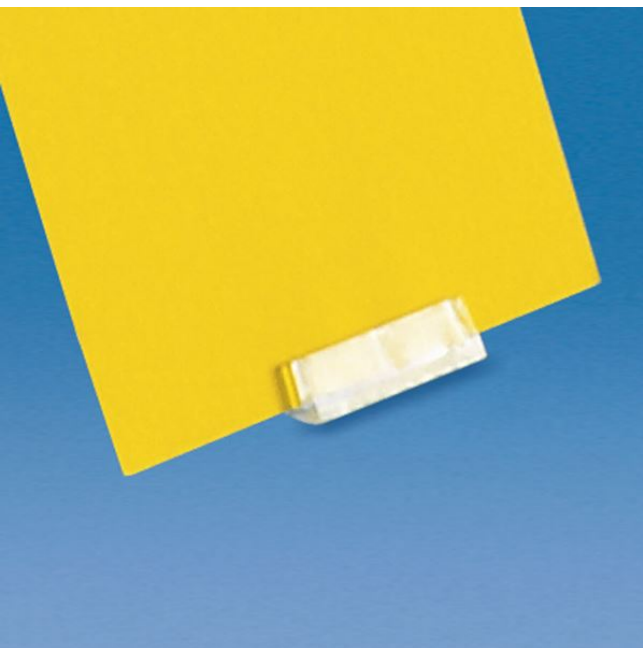

Scheda prodotto:

PORTA MESSAGGI "CLIP CRISTAL"

- Porta piccoli messaggi inclinati da appoggio
- Per spessori fino a 0,5 mm
- Dimensione: 60x40 mm
- Colore: trasparente

Dettagli famiglia

Codice 242070	Per spessori Fino a 0,5 mm	Colore Trasparente	Conf. 100 pz
-------------------------	--------------------------------------	------------------------------	------------------------