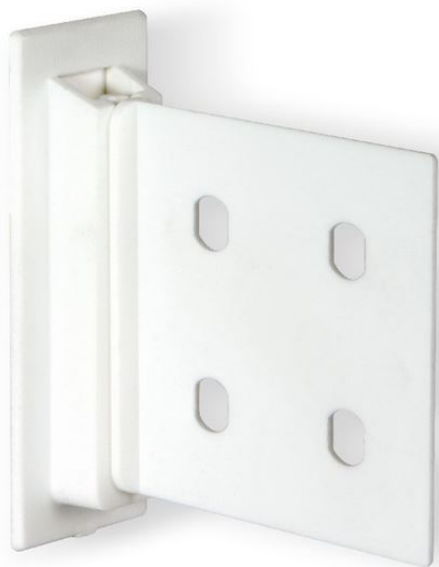

## “FASTY MAXI” CLIP VERTICALE

- Clip per assemblaggio ripiani
- La soluzione facile, veloce, economica e sicura per il montaggio dei ripiani sui lati del display
- Questo permette di spedire il display steso, risparmiando sul tempo di montaggio nel punto vendita e sui costi di trasporto
- Costituita da 2 pezzi: una parte si monta tramite colla a caldo nel ripiano sagomato, l'altra parte si monta ad incastro nel montante