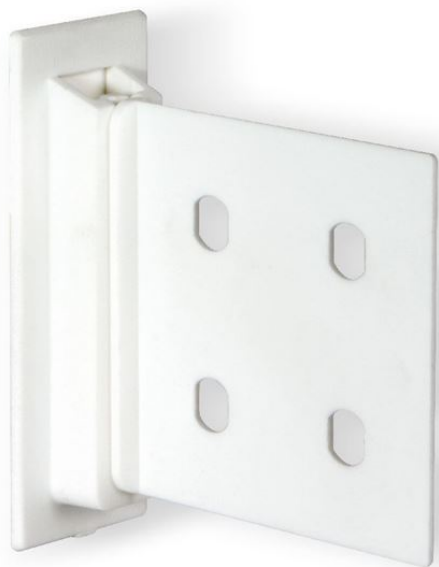

Scheda prodotto:

“FASTY MAXI” CLIP VERTICALE

- Clip per assemblaggio ripiani
- La soluzione facile, veloce, economica e sicura per il montaggio dei ripiani sui lati del display
- Questo permette di spedire il display steso, risparmiando sul tempo di montaggio nel punto vendita e sui costi di trasporto
- Costituita da 2 pezzi: una parte si monta tramite colla a caldo nel ripiano sagomato, l'altra parte si monta ad incastro nel montante

NB: Altri colori su richiesta

Dettagli famiglia

Codice
3213004FLG

Colore
Bianco RAL9003

Synco S.r.l.

21046 GURONE DI MALNATE (VA) - Via G. Pastore, 30
Tel. 0332/420.711 (10 linee ric. Autom.) Fax 0332/425.247
e-mail: sales@syncospa.com