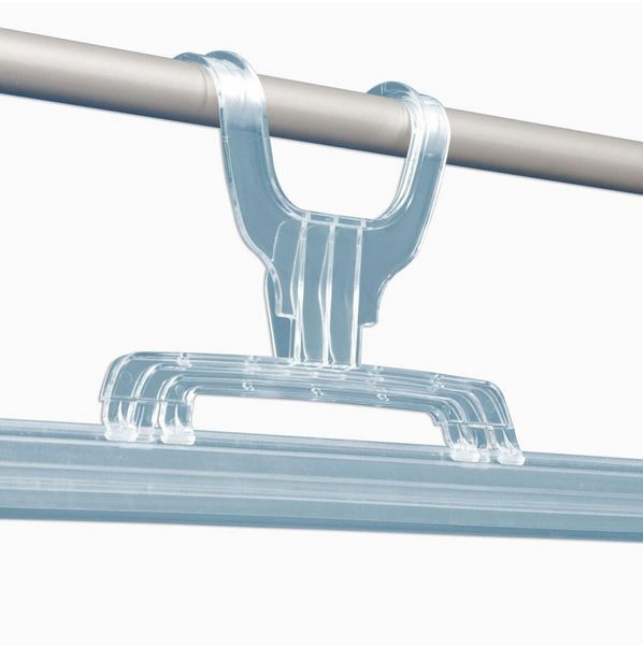

Scheda prodotto:

SUPPORTO A SOSPENSIONE "KELA" (per profilo a pinza grande)

- Da utilizzare con profilo poster a pinza grande
- Colore standard: trasparente
- **NB:** L'asta telescopica per la sospensione è venduta a parte

Dettagli famiglia

Codice	Descrizione	Estensione	Colore	Conf.
713000	Kela	==	Trasparente	10 pz
713010	Asta telescopica	Da 1500 a 2500 mm	Grigio	1 pz

Synco S.r.l.

21046 GURONE DI MALNATE (VA) - Via G. Pastore, 30
Tel. 0332/420.711 (10 linee ric. Autom.) Fax 0332/425.247
e-mail: sales@syncospa.com