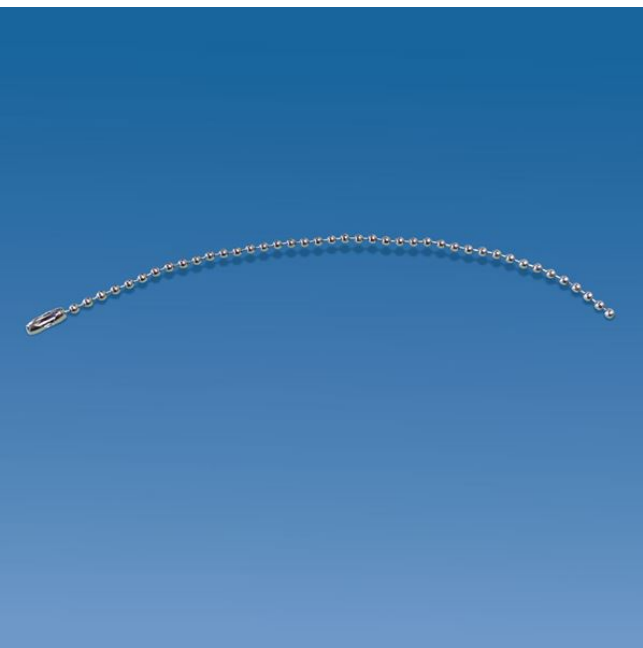

Scheda prodotto:

FASCETTA CATENELLA IN METALLO RICHIUDIBILE

- Catenella a perle inox richiudibile

Dettagli famiglia

Codice	L.	Ø	Conf.
723201	150 mm	2,5 mm	1000 pz

Synco S.r.l.

21046 GURONE DI MALNATE (VA) - Via G. Pastore, 30
Tel. 0332/420.711 (10 linee ric. Autom.) Fax 0332/425.247
e-mail: sales@syncospa.com