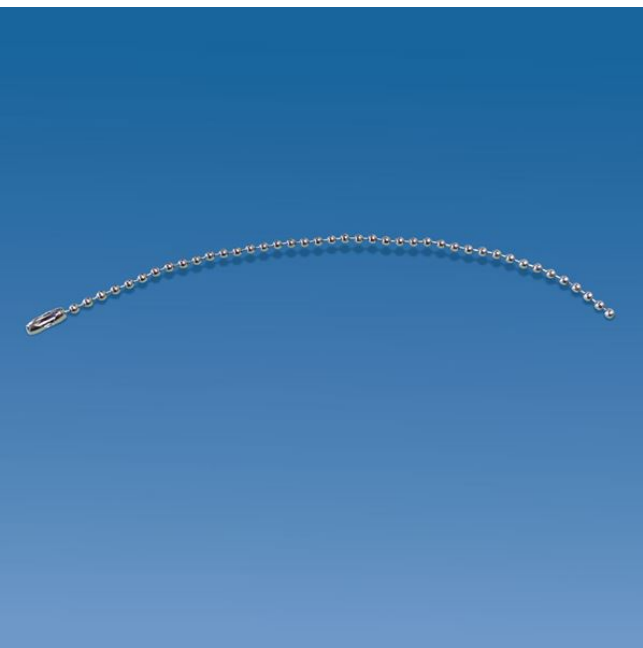

Scheda prodotto:

FASCETTA CATENELLA IN METALLO RICHIUDIBILE

- Catenella a perle inox richiudibile

Dettagli famiglia

Codice	L.	Ø	Conf.
723201	150 mm	2,5 mm	1000 pz

Synco S.r.l.

21046 GURONE DI MALNATE (VA) - Via G. Pastore, 30
Tel. 0332/420.711 (10 linee ric. Autom.) Fax 0332/425.247
e-mail: sales@syncospa.com

Codice Fiscale N. 03045040379
Partita IVA N. 01207730126
C.C.I.A.A. Varese N. 163413 R.E.A.
Reg.Imp. Di Varese N. 03045040379
Numero Mecc. VA010424

La società Synco S.r.l., in funzione della costante evoluzione dei propri prodotti, si riserva il diritto di modificare in qualsiasi momento e senza preavviso gli articoli esposti in questo catalogo. Le misure di alcuni prodotti potrebbero subire variazioni al fine di ottimizzare i processi produttivi. Utilizzate foto di repertorio. Quest'ultimo non costituisce documento contrattuale.