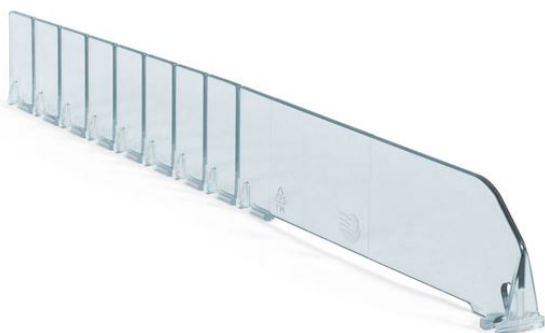

## SEPARATORE SPEZZABILE H.50 MM - SENZA STOPPER

- Divisorio spezzabile a mano ogni 25 mm
- In PET trasparente
- Con 1 clip standard sul fronte e 1 clip slim nel retro (attacco facilitato)
- **NB:** Necessita di binario standard con guida da 6 mm

### Dettagli famiglia

| Codice        | Colore      | Spezzabile (L)  | H.    | H.stopper | Conf. |
|---------------|-------------|-----------------|-------|-----------|-------|
| DVBRKWS050380 | Trasparente | da 380 a 180 mm | 50 mm | 0 mm      | 12 pz |
| DVBRKWS050480 | Trasparente | da 480 a 280 mm | 50 mm | 0 mm      | 12 pz |
| DVBRKWS050580 | Trasparente | da 580 a 380 mm | 50 mm | 0 mm      | 12 pz |