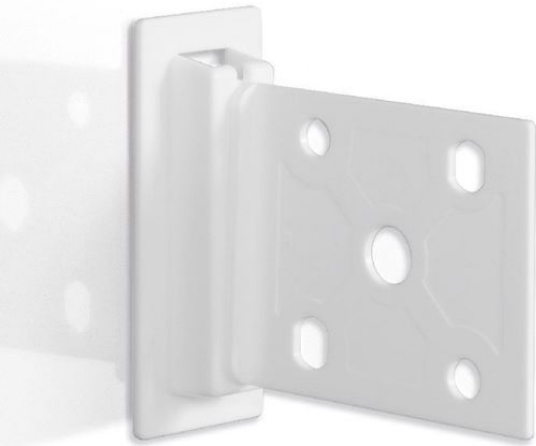

Scheda prodotto:

“FASTY” CLIP VERTICALE

- Clip per assemblaggio ripiani
- La soluzione facile, veloce, economica e sicura per il montaggio dei ripiani sui lati del display
- Questo permette di spedire il display steso, risparmiando sul tempo di montaggio nel punto vendita e sui costi di trasporto

• Costituita da 2 pezzi: una parte si monta tramite colla a caldo nel ripiano sagomato, l'altra parte si monta ad incastro nel montante

NB: Altri colori su richiesta

* A richiesta

Dettagli famiglia

Codice	Materiale	Colore	Conf.	NB
321300WH	PS	Bianco RAL9003	1000 pz	
321300BK	PS	Nero	1000 pz	*
321300TR	PS	Trasparente	1000 pz	
321300WHP	PP	Bianco RAL9003	1000 pz	