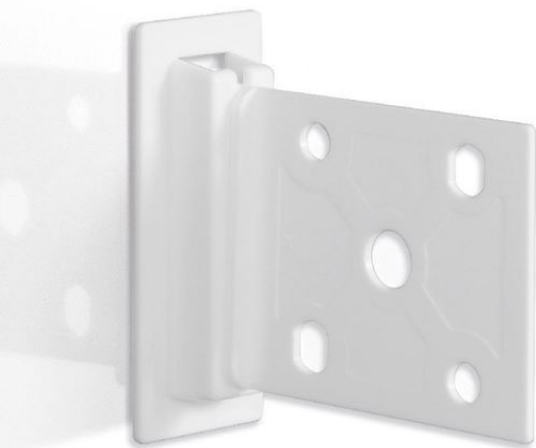

Scheda prodotto:

“FASTY” CLIP VERTICALE

- Clip per assemblaggio ripiani
- La soluzione facile, veloce, economica e sicura per il montaggio dei ripiani sui lati del display
- Questo permette di spedire il display steso, risparmiando sul tempo di montaggio nel punto vendita e sui costi di trasporto

- Costituita da 2 pezzi: una parte si monta tramite colla a caldo nel ripiano sagomato, l'altra parte si monta ad incastro nel montante

NB: Altri colori su richiesta

- Disponibile anche in PLA, un materiale compostabile per un display eco-friendly e biodegradabile

* A richiesta

Dettagli famiglia

Codice

321300WH
321300BK
321300TR
321300PL

Colore

Bianco RAL9003
Nero
Trasparente
PLA trasparente

NB

*