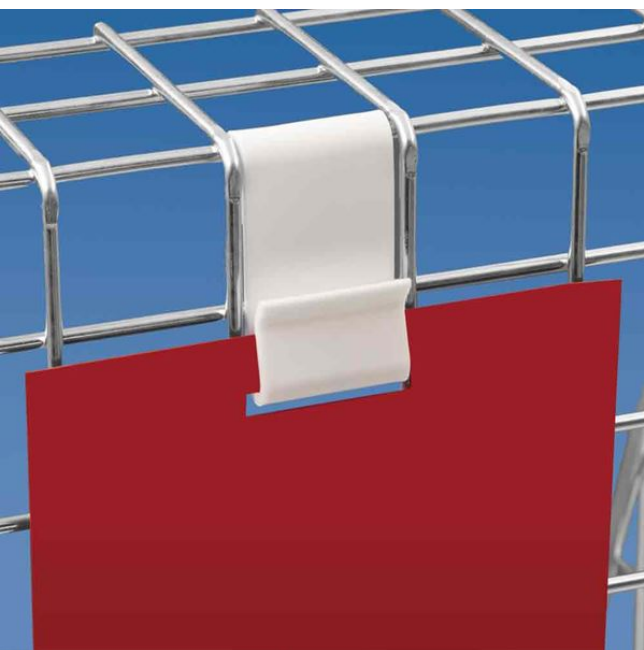

## DOPPIO GANCIO PORTA MESSAGGI

- Per spessori fino a 3 mm su un lato e 6 mm sull'altro
- Colore standard: bianco