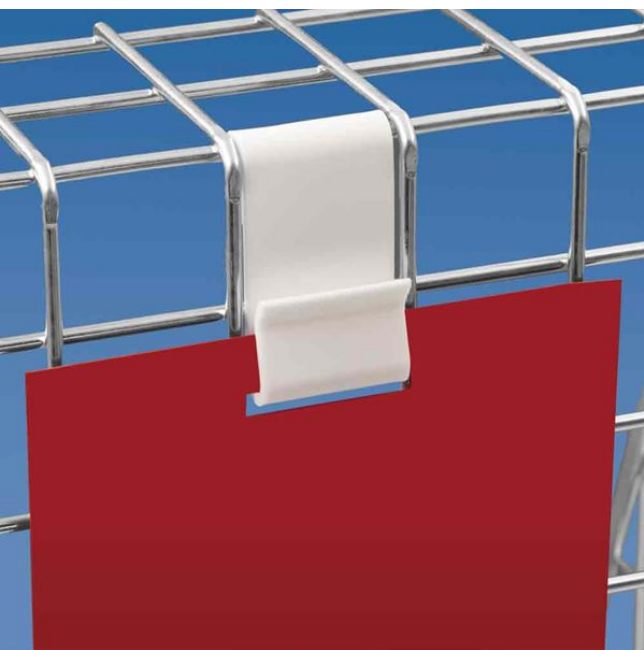

Scheda prodotto:

DOPPIO GANCIO PORTA MESSAGGI

- Per spessori fino a 3 mm su un lato e 6 mm sull'altro
- Colore standard: bianco

Dettagli famiglia

Codice	Spessori (sp1)	Spessori (sp2)	Colore	Conf.
111810	Fino a 6 mm	Fino a 3 mm	Bianco	100 pz