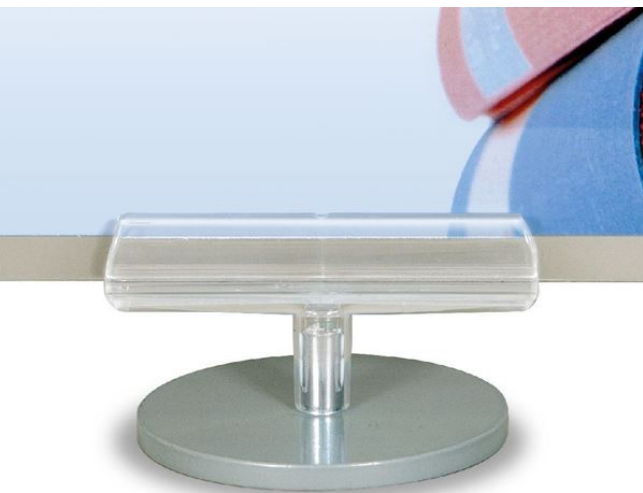

## BASE EN ACERO CIRCULAR CON PINZA "ELITE"

- Base con soporte **Elite** composta de:
  - base en acero Ø 85 mm barnizado RAL9006 (aluminio claro)
  - soporte transparente **Elite** para mensajes espesores de 1 mm a 5 mm