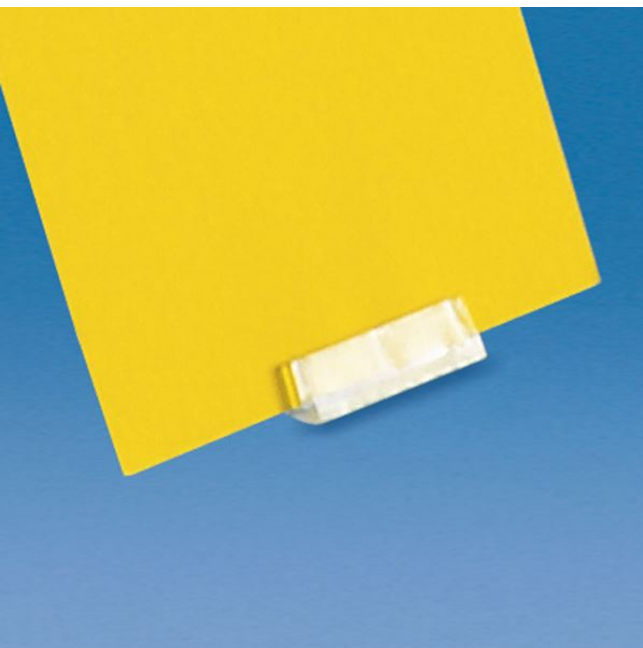

Product sheet:

PORTA MENSAJES "CLIP CRISTAL"

- Porta mensajes de pequeño formato inclinado sobre superficies
- Para espesores de hasta 0,5 mm
- Dimensiones: 60x40 mm
- Color: transparente

Family details

Code 242070	Para espesores Hasta 0,5 mm	Color Transparente	Conf. 100 uds.

Synco S.r.l.

21046 GURONE DI MALNATE (VA) - Via G. Pastore, 30
Tel. 0332/420.711 (10 linee ric. Autom.) Fax 0332/425.247
e-mail: sales@syncospa.com

Codice Fiscale N. 03045040379
Partita IVA N. 01207730126
C.C.I.A.A. Varese N. 163413 R.E.A.
Reg.Imp. Di Varese N. 03045040379
Numero Mecc. VA010424

La società Synco S.r.l., in funzione della costante evoluzione dei propri prodotti, si riserva il diritto di modificare in qualsiasi momento e senza preavviso gli articoli esposti in questo catalogo. Le misure di alcuni prodotti potrebbero subire variazioni al fine di ottimizzare i processi produttivi. Utilizzate foto di repertorio. Quest'ultimo non costituisce documento contrattuale.