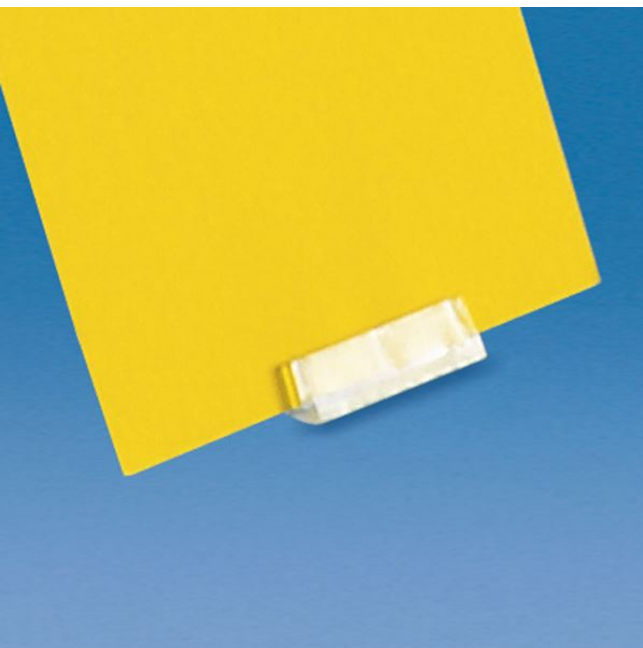

## PORTA MENSAJES "CLIP CRISTAL"

- Porta mensajes de pequeño formato inclinado sobre superficies
- Para espesores de hasta 0,5 mm
- Dimensiones: 60x40 mm
- Color: transparente

### Family details

<b>Code</b> 242070	<b>Para espesores</b> Hasta 0,5 mm	<b>Color</b> Transparente	<b>Conf.</b> 100 uds.
-----------------------	---------------------------------------	------------------------------	--------------------------