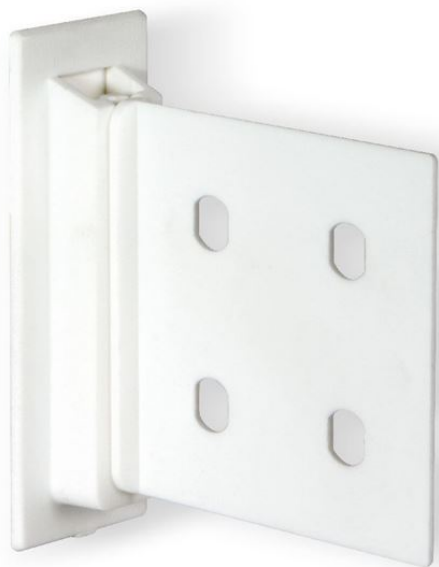

Product sheet:

“FASTY MAXI” CLIP VERTICAL

- La solución fácil, rápida, económica y segura para crear baldas de cartón en cualquier expositor y display
- Esto permite enviar el expositor íntegro, ahorrando tiempo de montaje en el punto de venta y costes de transporte.
- Consta de 2 piezas: una parte se ensambla mediante el uso de silicona caliente en el estante perfilado, la otra parte se ensambla encajandola en el montante

NB: Otros colores bajo pedido

Family details

Code

3213004FLG

Color

Blanco RAL9003

Synco S.r.l.

21046 GURONE DI MALNATE (VA) - Via G. Pastore, 30
Tel. 0332/420.711 (10 linee ric. Autom.) Fax 0332/425.247
e-mail: sales@syncospa.com