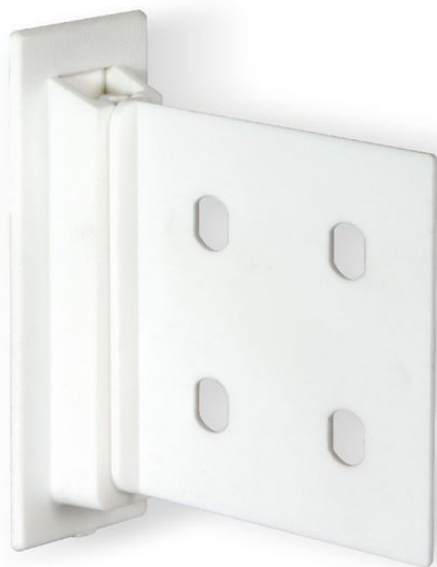

Product sheet:

“FASTY MAXI” CLIP VERTICAL

- La solución fácil, rápida, económica y segura para crear baldas de cartón en cualquier expositor y display
- Esto permite enviar el expositor íntegro, ahorrando tiempo de montaje en el punto de venta y costes de transporte.
- Consta de 2 piezas: una parte se ensambla mediante el uso de silicona caliente en el estante perfilado, la otra parte se ensambla encajandola en el montante

NB: Otros colores bajo pedido

Family details

Code

3213004FLG

Color

Blanco RAL9003

Synco S.r.l.

21046 GURONE DI MALNATE (VA) - Via G. Pastore, 30
Tel. 0332/420.711 (10 linee ric. Autom.) Fax 0332/425.247
e-mail: sales@syncospa.com