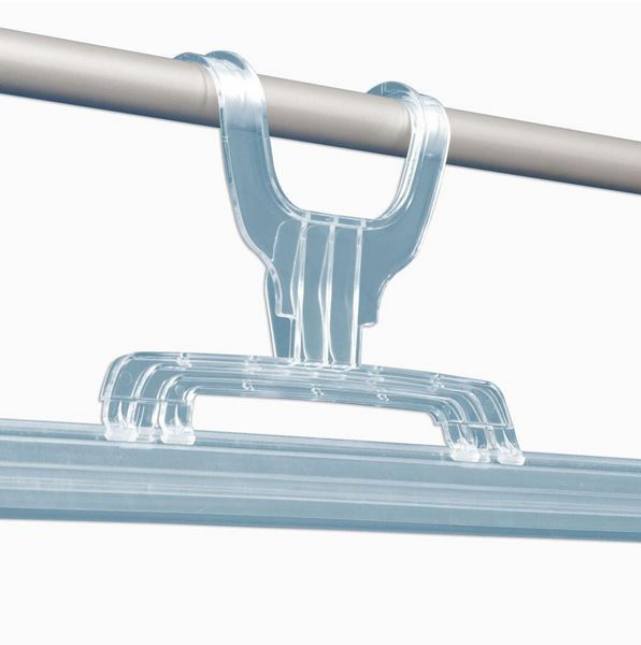

Product sheet:

SOPORTE DE SUSPENSIÓN "KELA" (para perfil grande a pinza)

- Para emplear con perfil grande a pinza
- Color estándar: transparente
- **NB:** La barra de suspensión telescópica en venta por separado

Family details

Code	Descripción	Extensión	Color	Conf.
713000	Kela	==	Transparente	10 uds.
713010	Tubo telescópico	De 1500 a 2500 mm	Gris	1 ud.

Synco S.r.l.

21046 GURONE DI MALNATE (VA) - Via G. Pastore, 30
Tel. 0332/420.711 (10 linee ric. Autom.) Fax 0332/425.247
e-mail: sales@syncospa.com