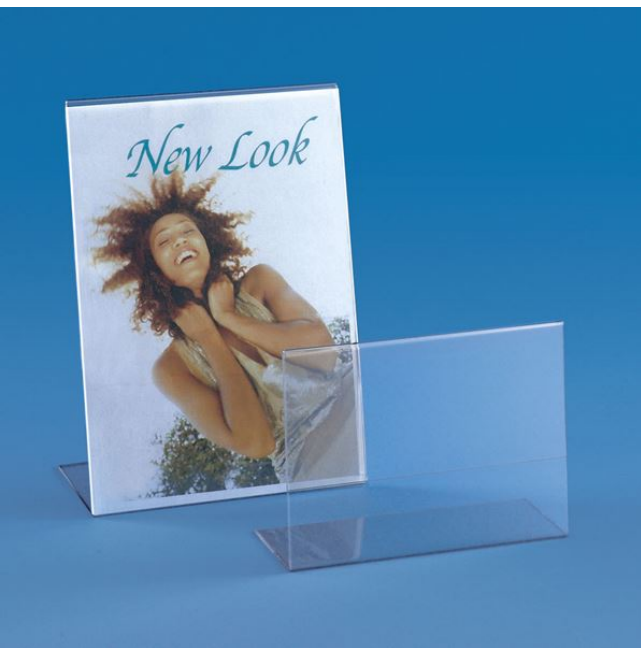

Product sheet:

EXPOSITOR MODELO "L" INCLINADO

- Porta comunicazioni a una sola cara plegado en "L"
- En PETG o acrílico transparente, plegado con calor

NB: Otras dimensiones bajo pedido.

Family details

Code	DIN	Inserto max.	Posición	Material	Espesor	Conf.
242042	A5	148 x H.210 mm	Vertical	PETG	1,5 mm	10 uds.
242040	A4	210 x H.297 mm	Vertical	PETG	2,0 mm	10 uds.
242062	A4	210 x H.297 mm	Vertical	Acrílico	2,0 mm	10 uds.