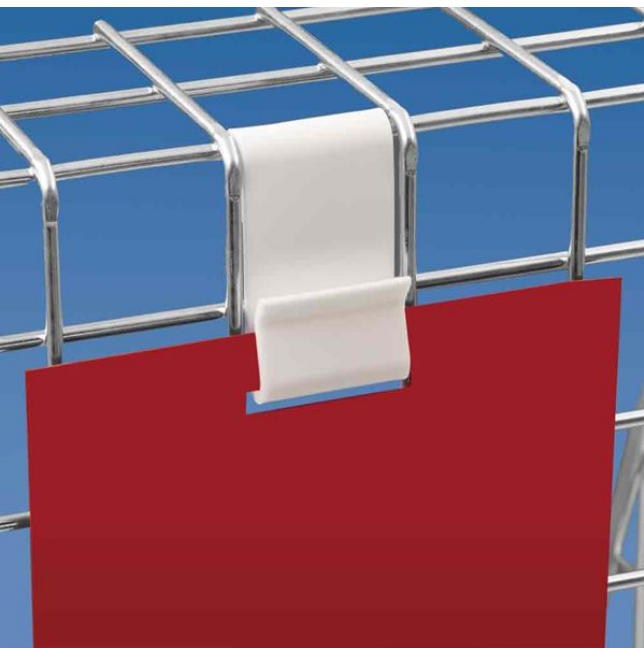

## DOBLE GANCHO PORTA MENSAJES

- Con espesor de hasta 3 mm por un lado y 6 mm por el otro
- Color estándar: blanco

### Family details

Code	Espesor (sp1)	Espesores (sp2)	Color	Conf.
111810	hasta 6 mm	Hasta 3 mm	Blanco	100 uds.