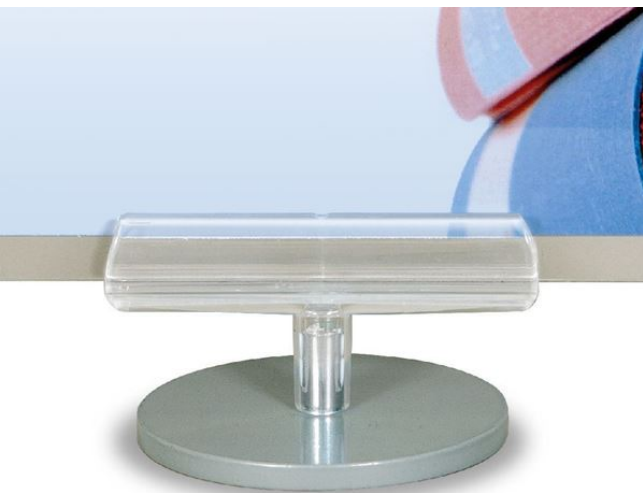

Product sheet:

BASE RONDE EN ACIER ÉLITE

- Base avec support **Elite** comprenant::
 - base en acier Ø 85 mm peint RAL9006
 - Support transparent Elite pour les messages avec des épaisseurs de 1 mm à 5 mm

Family details

Code	Ø	LxH.	Par épaisseurs	Couleur	Conditionnement
842257	85 mm	100 x H.55 mm	De 1 à 5 mm	Gris RAL9006	10 pcs

Synco S.r.l.

21046 GURONE DI MALNATE (VA) - Via G. Pastore, 30
Tel. 0332/420.711 (10 linee ric. Autom.) Fax 0332/425.247
e-mail: sales@syncospa.com