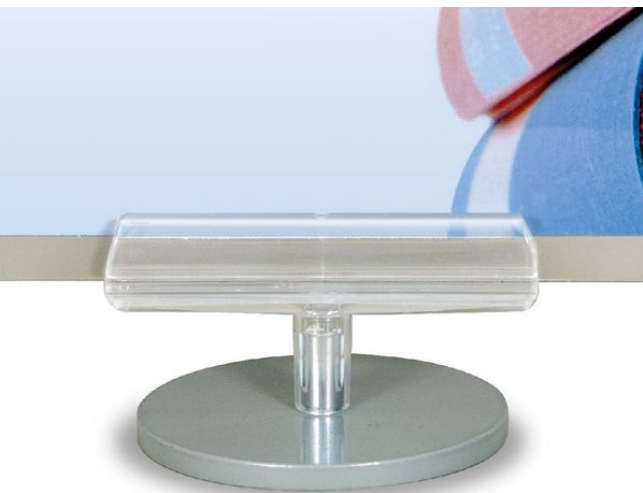

## BASE RONDE EN ACIER ÉLITE

- Base avec support **Elite** comprenant::
  - base en acier Ø 85 mm peint RAL9006
  - Support transparent Elite pour les messages avec des épaisseurs de 1 mm à 5 mm

## Family details

Code	Ø	LxH.	Par épaisseurs	Couleur	Conditionnement
842257	85 mm	100 x H.55 mm	De 1 à 5 mm	Gris RAL9006	10 pcs