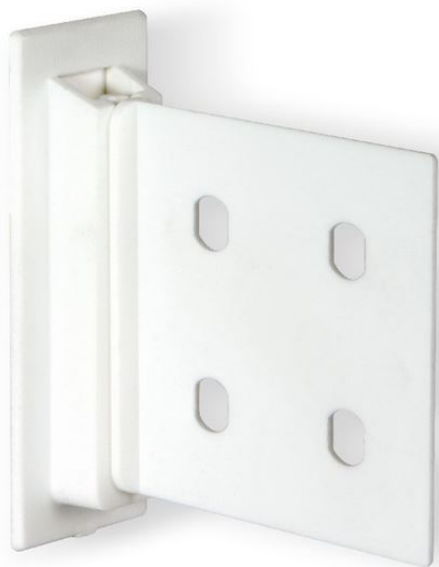

Product sheet:

“FASTY MAXI” CLIP VERTICALE

- Clip pour assembler des étagères en carton
- La solution simple, rapide et sûre pour monter des étagères sur les côtés du présentoir
- Permet de livrer le présentoir à plat pour économiser sur le transport

- 2 pièces: une partie se colle dans l'étagère , l'autre partie se monte par emboîtement dans le montant

NB: Autres couleurs sur demande

Family details

Code

3213004FLG

Couleur

Blanc RAL9003

Synco S.r.l.