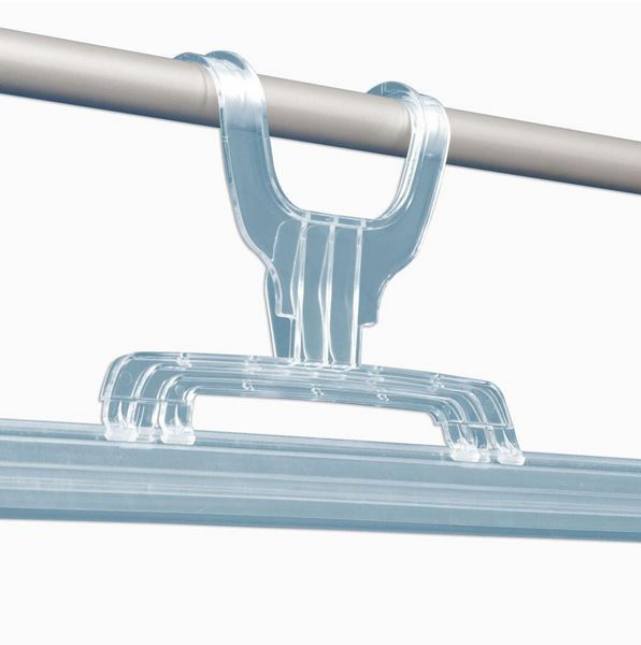

## SUPPORT DE SUSPENSION KELA

- À utiliser avec grand profil de porte affiche à pince
- Couleur standard: transparent
- **NB:** La tige de suspension télescopique est vendue séparément

### Family details

Code	Description	Extension	Couleur	Conditionnement
713000	Kela	==	Transparent	10 pcs
713010	Tige télescopique	De 1500 à 2500 mm	Gris	1 pce