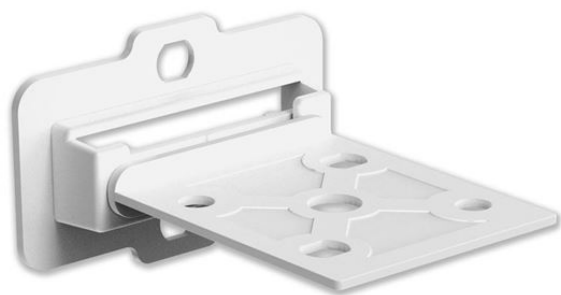

## “FASTY” CLIP HORIZONTAL

- Clip pour assembler des étagères en carton
- La solution simple, rapide et sûre pour monter des étagères sur les côtés du présentoir
- Permet de livrer le présentoir à plat pour économiser sur le transport
  
- 2 pièces: une partie se colle dans l'étagère , l'autre partie se monte par emboîtement dans le montant