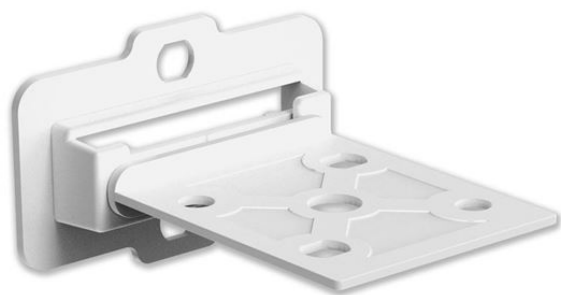

Product sheet:

“FASTY” CLIP HORIZONTAL

- Clip pour assembler des étagères en carton
- La solution simple, rapide et sûre pour monter des étagères sur les côtés du présentoir
- Permet de livrer le présentoir à plat pour économiser sur le transport

- 2 pièces: une partie se colle dans l'étagère , l'autre partie se monte par emboîtement dans le montant

NB: Autres couleurs sur demande

* Sur demande

Family details

Code	Matériel	Couleur	NB
321302WH	PS	Blanc RAL9003	
321302BK	PS	Noire	*
321302TR	PS	Transparent	