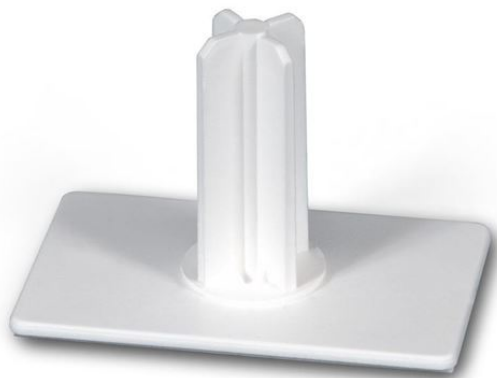

Product sheet:

SUPPORT ADHÉSIF POSITION 90° POUR PORTE-TUBE Ø 25 MM

- Support adhésif
- Fabriqué en plastique blanc
- À utiliser avec les tubes Ø 25 mm

Family details

Code	L	LxP	H.	Couleur	Conditionnement
B84132125	25 mm	80 x 50 mm	52 mm	Blanche	==