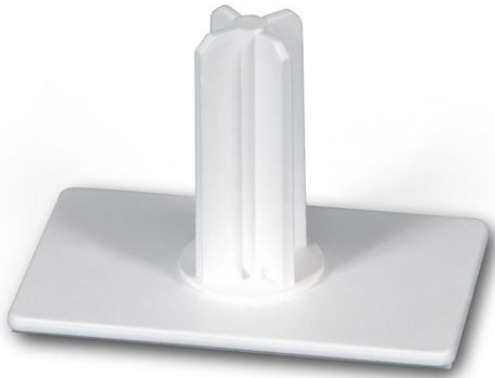

## SUPPORT ADHÉSIF POSITION 90° POUR PORTE-TUBE Ø 25 MM

- Support adhésif
- Fabriqué en plastique blanc
- À utiliser avec les tubes Ø 25 mm

### Family details

Code	L	LxP	H.	Couleur	Conditionnement
B84132125	25 mm	80 x 50 mm	52 mm	Blanche	==