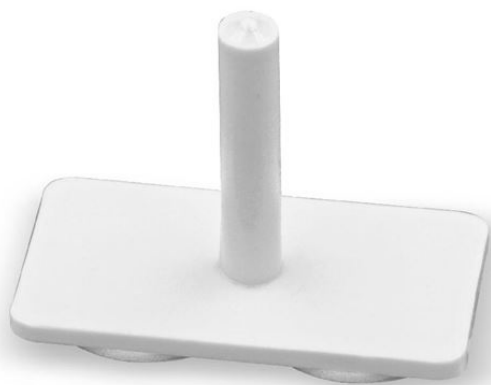

Product sheet:

SUPPORT ADHÉSIF POSITION 90° POUR PORTE-TUBE Ø 7 MM

- Support adhésif. Se fixe sur tous supports parfaitement lisses et propres.
- Fabriqué en plastique blanc
- À utiliser avec les tubes à drapeau cod. 841312 et 841312F

Family details

Code	Ø	LxP	H.	Couleur	Conditionnement
841302	5 mm	38 x 20 mm	25 mm	Blanche	==

Synco S.r.l.

21046 GURONE DI MALNATE (VA) - Via G. Pastore, 30
Tel. 0332/420.711 (10 linee ric. Autom.) Fax 0332/425.247
e-mail: sales@syncospa.com